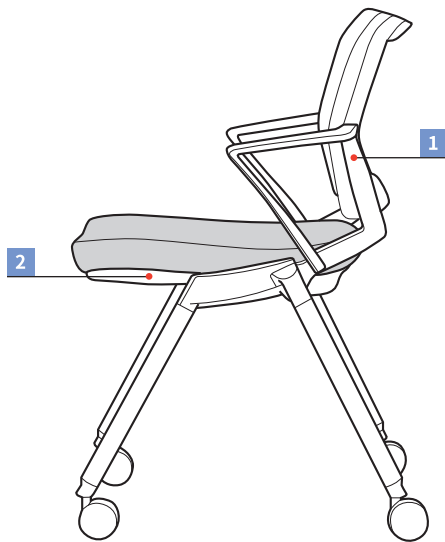

CITY

CCTxx series

patra

FRONT

SIDE

1 등판 틸팅 기능

특수소재(토션바)를 이용하여 몸을 젖힐 때 등판이 함께 움직이는 틸팅 기능으로서 팔걸이와 함께 소재의 탄성이 적용되어 있어 부드러운 틸팅감을 제공하여 편안한 업무환경을 만듭니다.

2 좌판 폴딩 기능

수평적재를 가능하게 하는 기능으로서 좌판을 잡고 직각으로 올려, 등판에 닿게 접어 의자의 부피를 최소화하여 효율적인 적재를 가능하게 합니다.

수평,수직 적재 기능